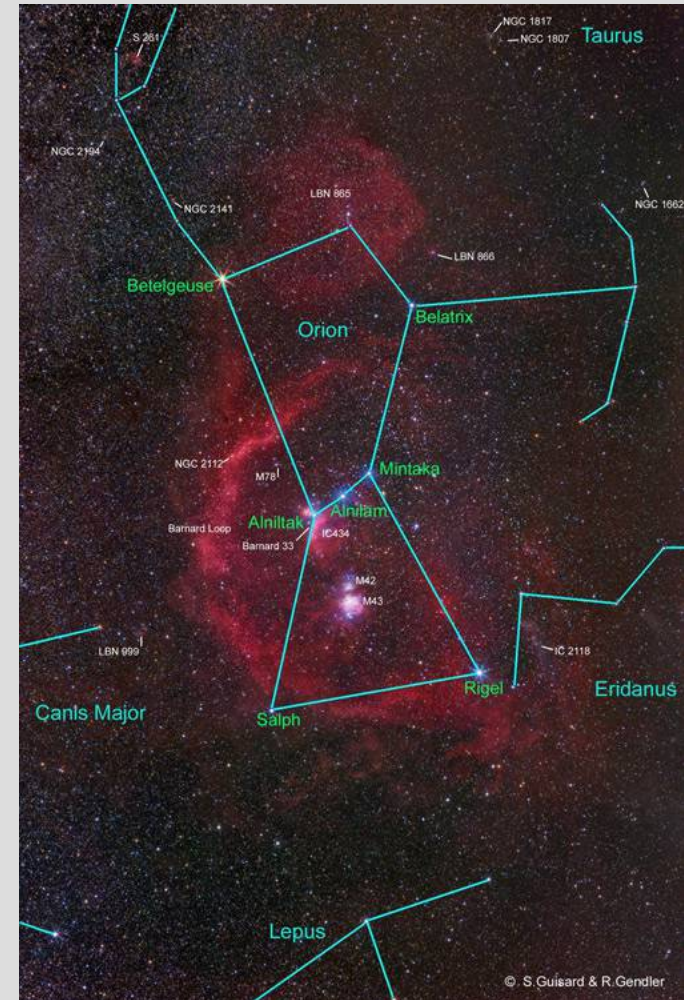

De Moerava & Cyane

La légende d'Orion.

[https://fr.wikipedia.org/wiki/Orion_\(mythologie\)](https://fr.wikipedia.org/wiki/Orion_(mythologie))

[https://fr.wikipedia.org/wiki/Orion_\(constellation\)](https://fr.wikipedia.org/wiki/Orion_(constellation))

Orion : Héros

Nom : Orion

Parent : Hyrié

Nationalité : Hyrie

Caractère : Violent et
Beau

Orion : Légende

- Artémis propose une chasse à Orion, son ami.
- Apollon lui envoya un monstre.
- Orion se réfugia en mer.
- Apollon demanda à Artémis de le tuer.
- Quand elle vit que c'était Orion elle le mit dans les cieux avec ses chiens et plus loin, le Scorpion.

Orion : Constellations

- La constellation d'Orion a été découverte par Nicolas Claude Fabre de Peiresc en 1610.
- La constellation est représentée par un nœud de papillon (Ou Sablier) avec 7 étoiles.

Découvreur Biographie